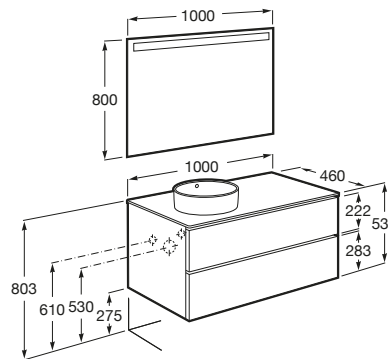

THE GAP

Pack (mueble base de dos cajones para lavabo sobre encimera a la izquierda y espejo LED)

MEDIDAS

Longitud	1000 mm
Anchura	460 mm
Altura	537 mm

COLORES Y ACABADOS

434 Fresno nórdico

PVPR (IVA INCLUIDO)

1159,18 €

DIBUJOS TÉCNICOS

CARACTERÍSTICAS

Pack - Conjunto de mueble base de dos cajones para lavabo de sobre encimera a la izquierda y espejo Eidos con luz LED integrada en la parte superior. No incluye lavabo, patas ni grifería.

Espejo / Iluminación: Integrada en el espejo

Espejo / Tipo de luz: Led

Espejo / Índice de Protección de la luz: IP 44

Material / Mueble base: Tablero de particulas

Medidas / Espejo / Altura (mm): 800

Medidas / Espejo / Longitud (mm): 1000

Medidas / Lavabo y mueble / Altura (mm): 18

Mueble base / Combinación de puertas y cajones: 2 Cajones

Mueble base / Separadores internos

Mueble base / Sistema de apertura y cierre: Cajones con cierre amortiguado